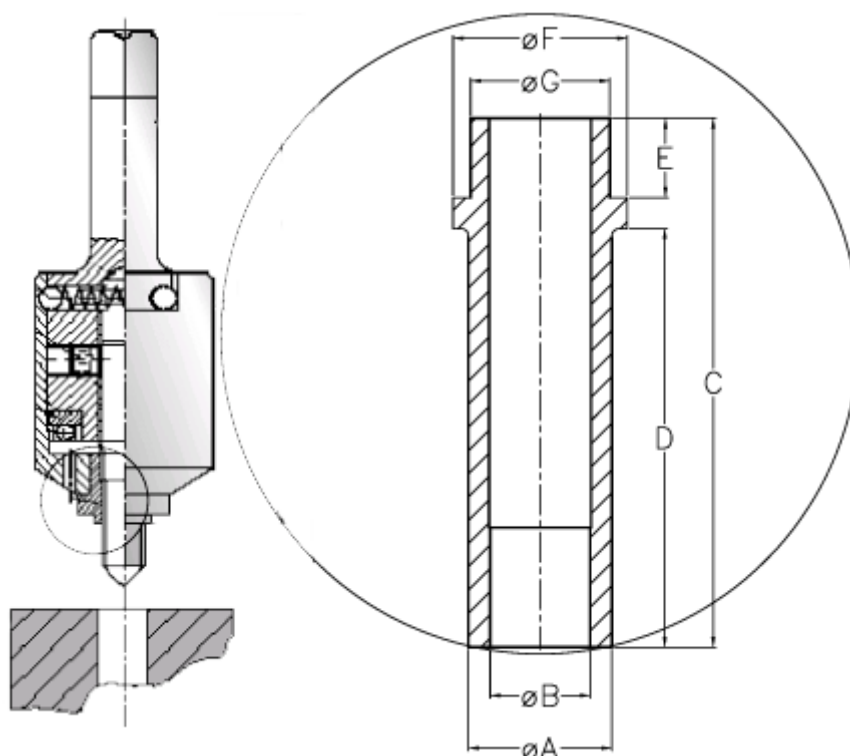

Varenummer: 126200040300  
Beskrivelse: Førebøsning 620 0 040.300  
For M4

## Mål

A = 6,5 +/-0,1

B = 4,1 +0,1

C = 10.0

D = 1.5

E = 6

F = 10

G = 6,6 r6